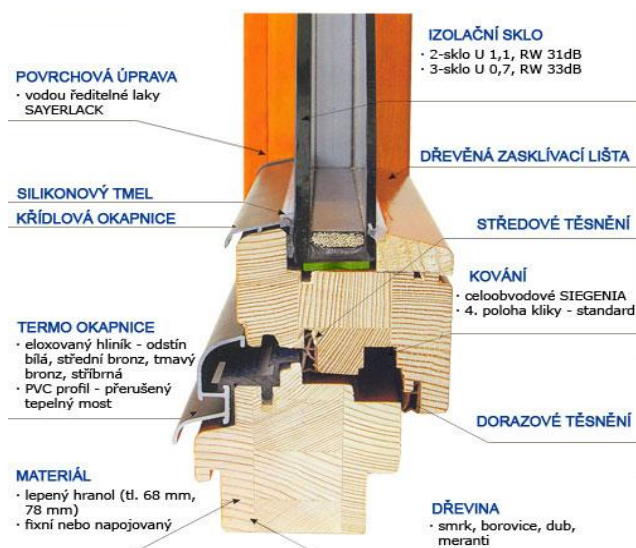

www.fajndrevo.cz a www.facebook.com/fajndrevo

Ceník lepeného hranolu

Cink 30+, Smrk a Borovice			
síla	šířka	Kč/bm	Kč/m ³
72	86	102	16473
72	115	193	23308,61
72	125	237	26333,07
72	145	297	28449,63
82	86	115	16307
82	115	245	25979,8
82	125	262	25560,72
82	145	348	29266,8

DUB, cink 30+			
síla	šířka	Kč/bm	Kč/m ³
72	86	314	50711
72	115	515	62196,55
72	145	813	77877,27

Cink 20+, Smrk a Borovice			
síla	šířka	Kč/bm	Kč/m ³
72	86	91	14696,5
82	86	105	14889

Lepený hranol pod krycí barvu			
72	86	82	13243

Rozměr	bm/m ³
72x86	161,5
72x115	120,77
72x125	111,11
72x145	95,79
82x86	141,8
82x115	106,04

Spárovka - Smrk - cink	
18 x 1230 x 2500	1178,-/1ks
28 x 1230 x 2500	1826,-/1ks
22 x 750 x 1800	323,-/1ks

Uvedené ceny jsou platné od 30.8.2016 do vydání nového ceníku.