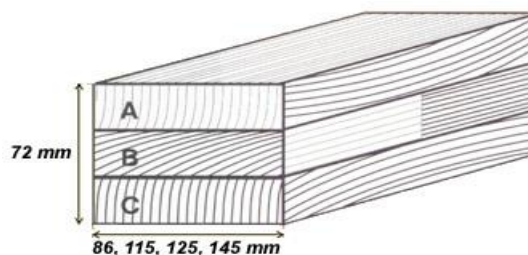

www.fajndrevo.cz a www.facebook.com/fajndrevo

Ceník lepeného hranolu

Cink 30+, Smrk a Borovice			
síla	šířka	Kč/bm	Kč/m ³
72	86	102	16473
72	115	193	23308,61
72	125	237	26333,07
72	145	297	28449,63
82	86	115	16307
82	115	245	25979,8
82	125	262	25560,72
82	145	348	29266,8

DUB, cink 30+			
síla	šířka	Kč/bm	Kč/m ³
72	86	314	50711
72	115	515	62196,55
72	145	813	77877,27

Cink 20+, Smrk a Borovice			
síla	šířka	Kč/bm	Kč/m ³
72	86	91	14696,5
82	86	105	14889

Lepený hranol pod krycí barvu			
72	86	82	13243

Rozměr	bm/m ³
72x86	161,5
72x115	120,77
72x125	111,11
72x145	95,79
82x86	141,8
82x115	106,04

Spárovka - Smrk - cink	
18 x 1230 x 2500	1178,-/1ks
28 x 1230 x 2500	1826,-/1ks
22 x 750 x 1800	323,-/1ks

Uvedené ceny jsou platné od 30.8.2016 do vydání nového ceníku.