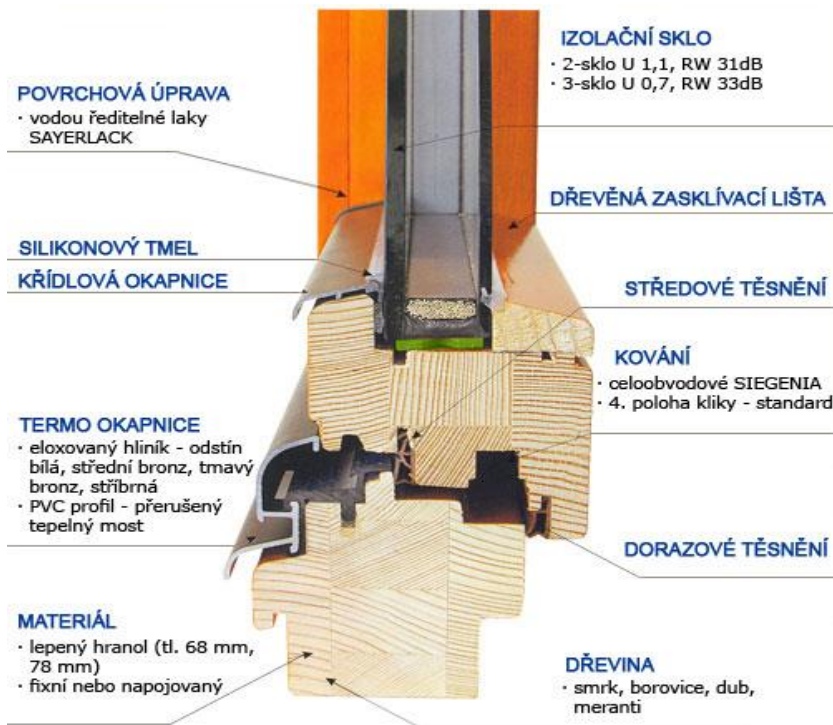

www.fajndrevo.cz a www.facebook.com/fajndrevo

CENÍK LEPENÉHO HRANOLU

Cink 20 - 50 cm, Smrk a Borovice			
síla	šířka	Kč/bm	cena za 1 ks - 6m
72	86	136,-	816,-
72	125	311,-	1 866,-
72	145	361,-	2 166,-
72	115	291,-	1 746,-
82	86	177,-	1 062,-
82	125	355,-	2 130,-

Spárovka - Smrk - cink	Cena s DPH za 1ks
18 x 1230 x 2500	1178,-
28 x 1230 x 2500	1826,-
22 x 750 x 1800	323,-

Uvedené ceny jsou platné od 6.8.2018 do vydání nového ceníku.

Ceny jsou stanoveny pila Bohdaneč a uvedeny s **DPH**.