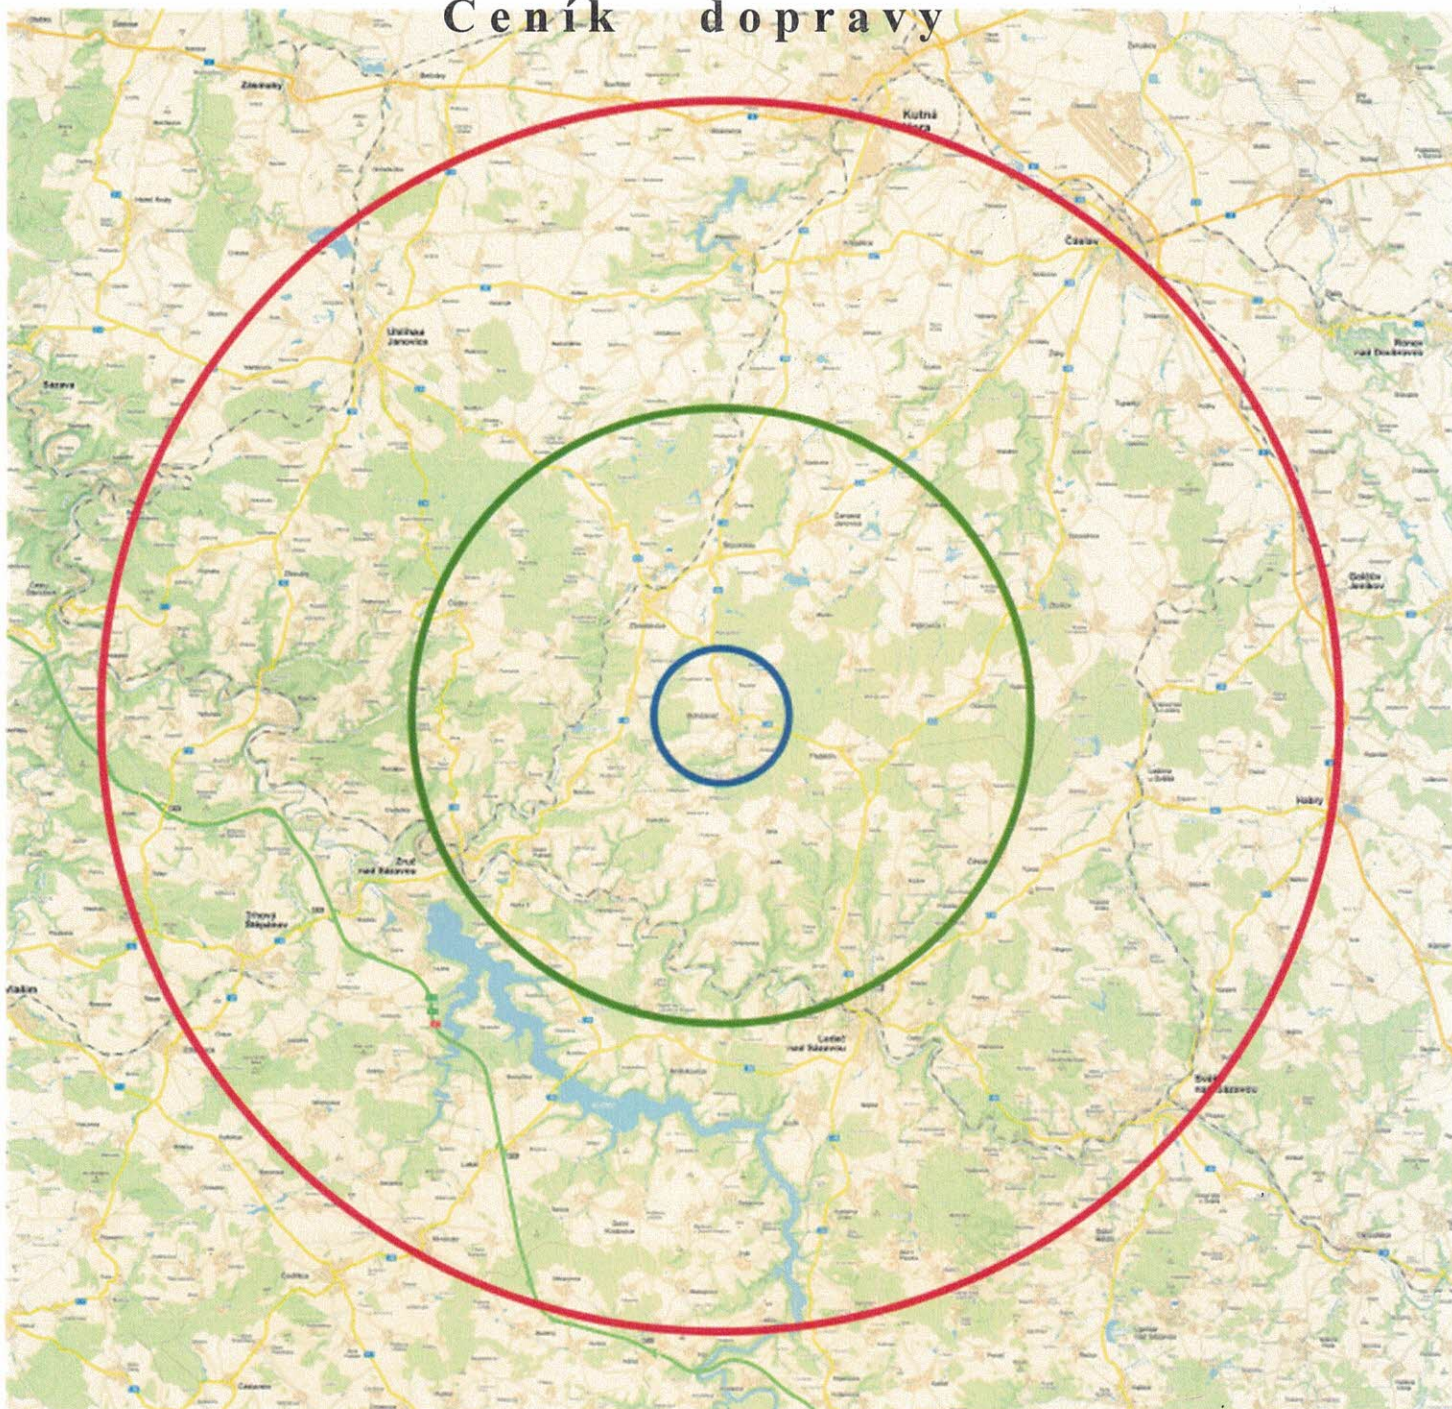

Ceník dopravy

Modré pásmo: 400,- Kč

Zelené pásmo: 1210,- Kč

Červené pásmo: 2420,- Kč

Mimo pásmo: ujeté kilometry z místa nakládky na místo vykládky x 68,- Kč/km

Skládání hydraulickou rukou zdarma.

Kontakt: 721 161 512 p. Nerad