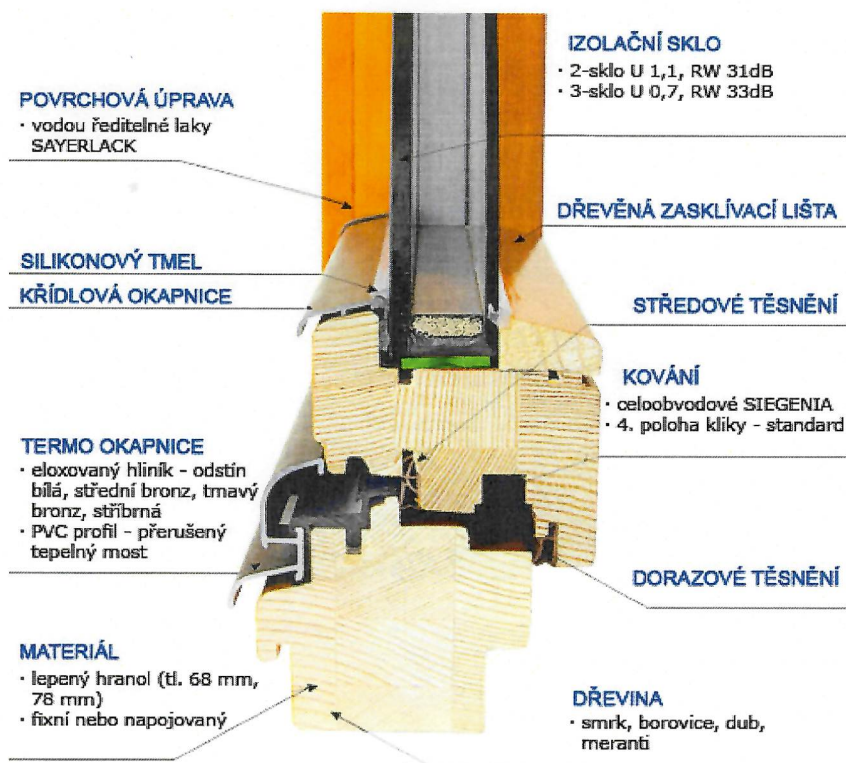

## CENÍK LEPENÉHO HRANOLU

dřevina	kvalita	síla	šířka	Kč/bm	cena za 1 ks - 6m	pozn.
Sm	B1 30+	72	86	243,-	1458,-	
Sm	B2 20+	72	86	240,-	1440,-	
Sm	Bm	72	86	207,-	1242,-	zamodrání
Sm	B1 30+	72	115	369,-	2214,-	
Sm	B1 30+	72	125	333,-	1998,-	
Sm	B1 30+	72	145	494,-	2964,-	
Sm	B1 30+	84	86	283,-	1698,-	
Sm	Bv 50+	86	96	324,-	1944,-	
Sm	B1 30+	96	125	543,-	3258,-	
Bo	B1	72	86	243,-	1458,-	