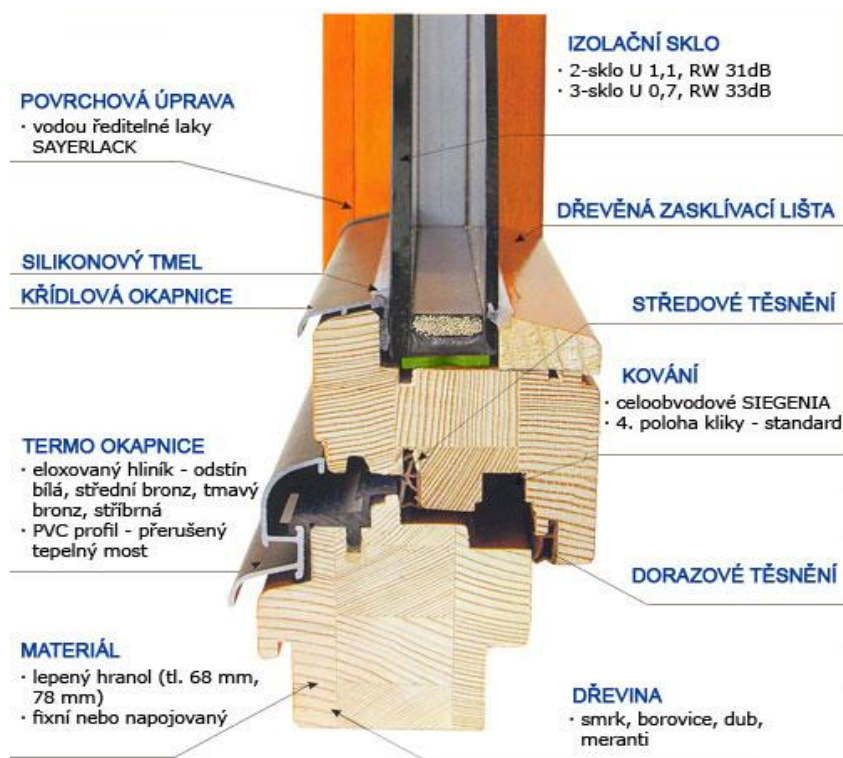

## CENÍK LEPENÉHO HRANOLU

dřevina	kvalita	síla	šířka	Kč/bm	cena za 1 ks - 6m
Sm	B1	72	86	187,-	1122,-
Sm	B1	72	125	305,-	1830,-
Sm	B1	72	145	354,-	2124,-

Uvedené ceny jsou platné od 24. 2. 2025 do vydání nového ceníku.