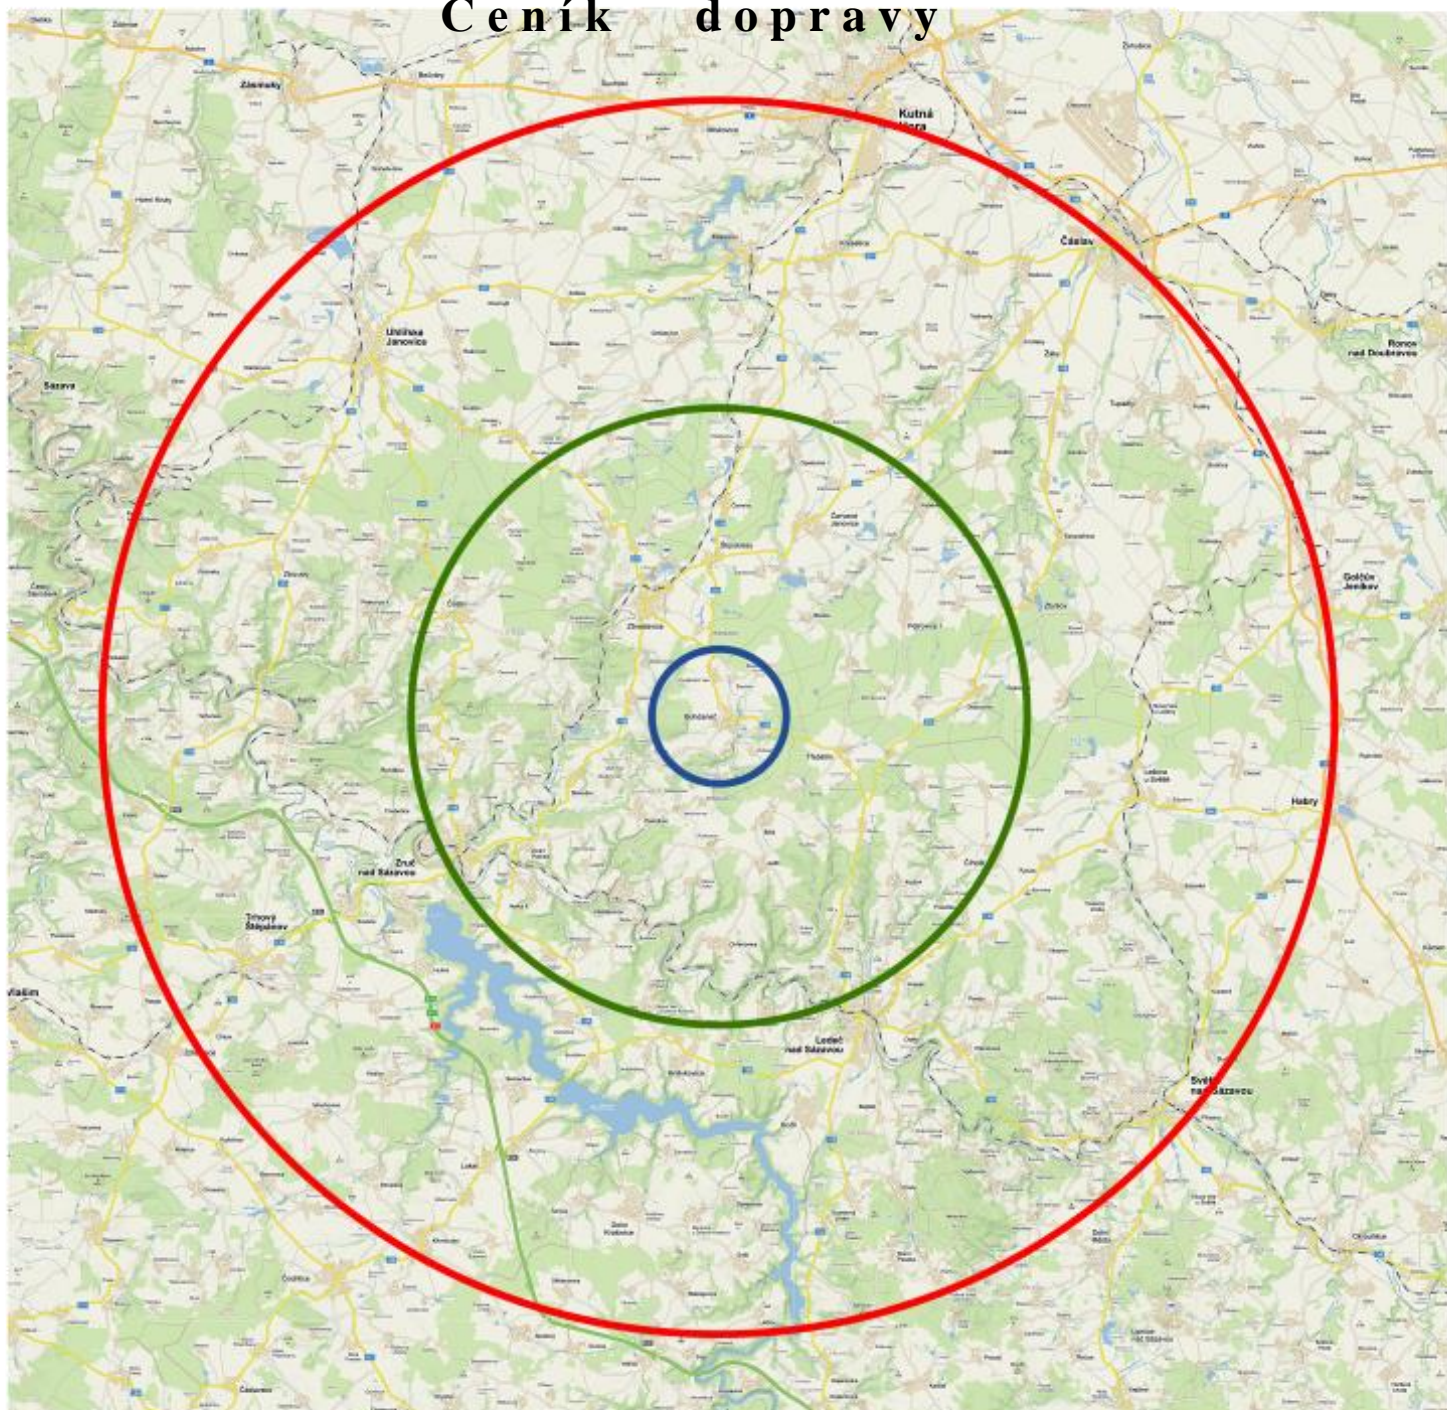

Ceník dopravy

Modré pásmo: 890,- Kč

Zelené pásmo: 1500,- Kč

Červené pásmo: 2990,- Kč

Mimo pásmo: ujeté kilometry z místa nakládky na místo vykládky x 92,- Kč/km

Skládání hydraulickou rukou 0,- až 2000,- Kč (dle časové nročnosti...)